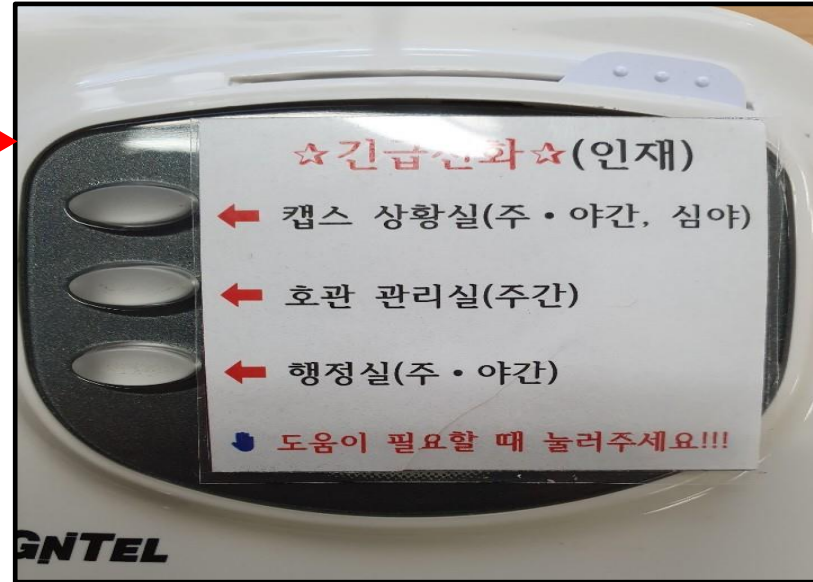

# 긴급전화 사용 안내

1. 주 간 : 09 : 00 ~ 18 : 00
2. 야 간 : 18 : 00 ~ 20 : 00
3. 심 야 : 20 : 00 ~ 08 : 00

※ 긴급 상황 발생 시간에 따라, 왼쪽 해당버튼을 눌러 연락을 하시면 됩니다.